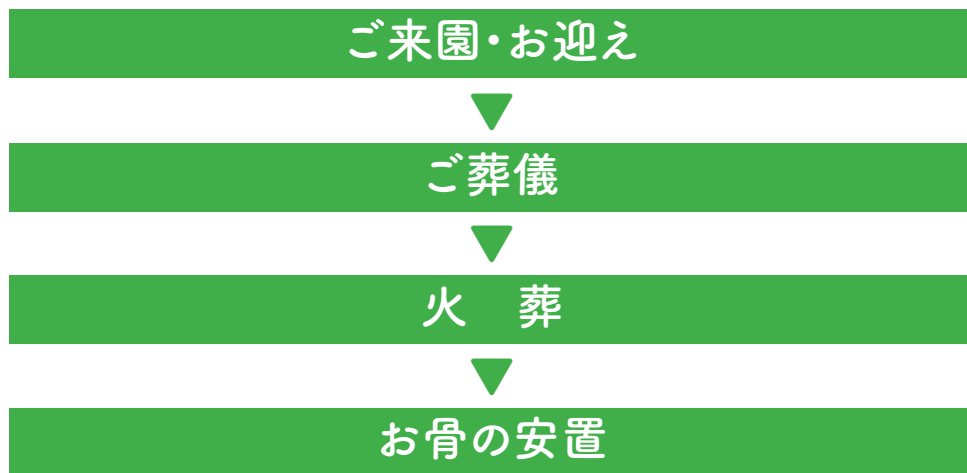

ご葬儀の流れ

料金プラン(税込)

区分	種類別 (参考例)	A 個別火葬 収骨あり(返骨可)	B 個別火葬 収骨あり(返骨可)	C 個別火葬 スタッフ収骨(返骨可)	D 合同火葬 (返骨不可)	E 新生児
極小	小鳥 ハムスター	21,000円	18,000円	15,000円	10,000円	猫 犬 6,000円
小動物	うさぎ モルモット フェレット	28,000円	22,000円	18,000円	13,000円	
小型	猫・チワワ トイプードル Mダックス	36,000円	28,000円	24,000円	18,000円	
中型	柴犬・コーギー フレンチブルドッグ Mシュナウザー ボーダーコリー	43,000円	35,000円	28,000円	23,000円	
大型	ゴールデン ラブラドル 秋田犬 シベリアンハスキー	55,000円	47,000円	40,000円	28,000円	
超大型	バーニーズ ピレニーズ ボルゾイ シェパード	60,000円	50,000円	45,000円	33,000円	
内容		木棺又はクーハン型棺・最後のお見送り・お骨上げ(骨壺・骨袋・位牌・お守りパートナー・肉球スタンプ・分骨ケース等がセットになっております)	クーハン型棺・最後のお見送り・お骨上げ(骨壺・骨袋がセットになっております)	クーハン型棺・最後のお見送り(骨壺・骨袋がセットになっております)	クーハン型棺・最後のお見送り 他家のご遺体とともに火葬後、合同墓へ納骨し永代供養となります。	1体につき費用がかかりますが、個別火葬ご希望の場合、小動物と同様になります。
[A.B.Cプラン共通]お手元供養か納骨かをお選びいただけます						