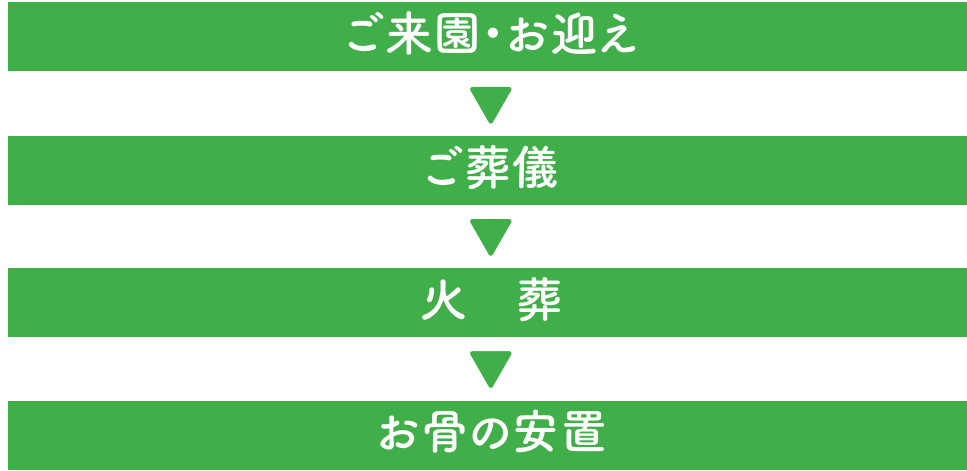

ご葬儀の流れ

料金プラン(税込)

区分	種類別 (参考例)	A 個別火葬 収骨あり(返骨可)	B 個別火葬 収骨あり(返骨可)	C 個別火葬 スタッフ収骨(返骨可)	D 合同火葬 (返骨不可)	E 新生児
極小	小鳥 ハムスター	21,000円	18,000円	15,000円	10,000円	小鳥 ハムスター モルモット フェレット 兎 猫 犬 5,500円
小動物	うさぎ モルモット フェレット	28,000円	22,000円	18,000円	13,000円	
小型	猫・チワワ トイプードル Mダックス	35,000円	26,000円	22,000円	16,500円	
中型	柴犬・コーギー フレンチブルドッグ Mシュナウザー ボーダーコリー	44,000円	33,000円	28,000円	22,000円	
大型	ゴールデン ラブラドル 秋田犬 シベリアンハスキー	52,000円	45,000円	40,000円	28,000円	
超大型	バーニーズ ピレニーズ ボルゾイ シェパード	60,000円	50,000円	45,000円	33,000円	
内容		木棺又はクーハン型棺・最後のお見送り・お骨上げ(骨壺・骨袋・位牌・CDによるお経・肉球スタンド・造花等がセットになっております)	クーハン型棺・最後のお見送り・お骨上げ(骨壺・骨袋がセットになっております)	クーハン型棺・最後のお見送り(骨壺・骨袋がセットになっております)	クーハン型棺・最後のお見送り 他家のご遺体とともに火葬後、合同墓へ納骨し永代供養となります。	1体につき費用がかかりますが、個別火葬ご希望の場合、小動物と同様になります。
[A.B.Cプラン共通]お手元供養か納骨かをお選びいただけます						